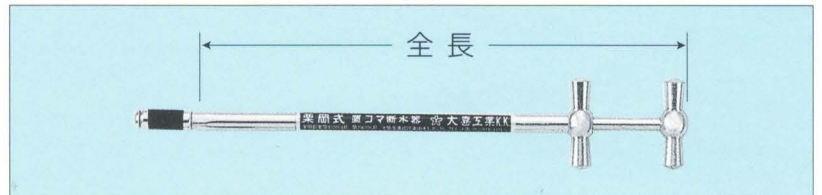

10mm用断水器

品番 F-10 全長200mm