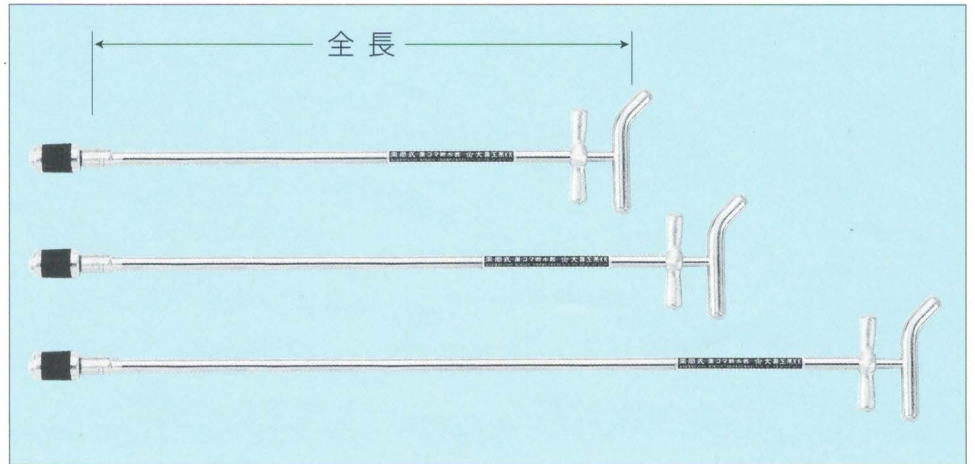

### ●サイズ (ロング用)

品番 F-13 L-450 全長450mm

品番 F-13 L-600 全長600mm

品番 F-13 L-900 全長900mm

品番 F-20 L-450 全長450mm

品番 F-20 L-600 全長600mm

品番 F-20 L-900 全長900mm

品番 F-30 L-450 全長450mm

品番 F-30 L-600 全長600mm

品番 F-30 L-900 全長900mm

## 10mm用断水器

品番 F-10 全長200mm

### ●サイズ

13mm・16mm用

20mm・25mm用

30mm・40mm・50mm・65mm用

品番 P-13 全長160mm

品番 P-20 全長160mm

品番 P-30 全長160mm