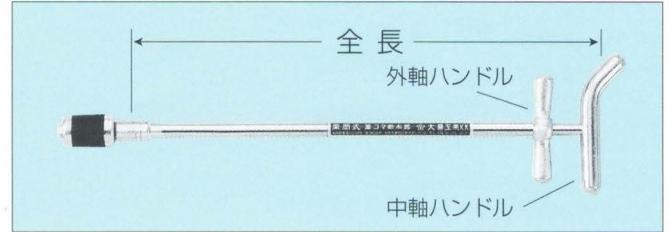

### ●サイズ (一般用)

13mm・16mm用

20mm・25mm用

30mm・40mm・50mm・65mm用

品番 F-13 全長275mm

品番 F-20 全長315mm

品番 F-30 全長305mm

### ●サイズ (ロング用)

品番 F-13 L-450 全長450mm

品番 F-13 L-600 全長600mm

品番 F-13 L-900 全長900mm

品番 F-20 L-450 全長450mm

品番 F-20 L-600 全長600mm

品番 F-20 L-900 全長900mm

品番 F-30 L-450 全長450mm