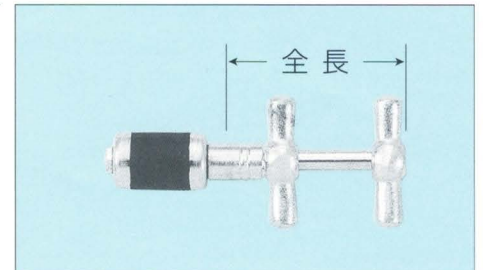

## ミニ断水器

●サイズ 13mm・16mm用

品番 M-13 全長65mm

●サイズ 20mm・25mm用

品番 M-20 全長65mm

●サイズ 30mm・40mm・50mm・65mm用

品番 M-30 全長80mm

### ●サイズ

13mm・16mm用

20mm・25mm用

30mm・40mm・50mm・65mm用

品番 P-13 全長160mm

品番 P-20 全長160mm

品番 P-30 全長160mm